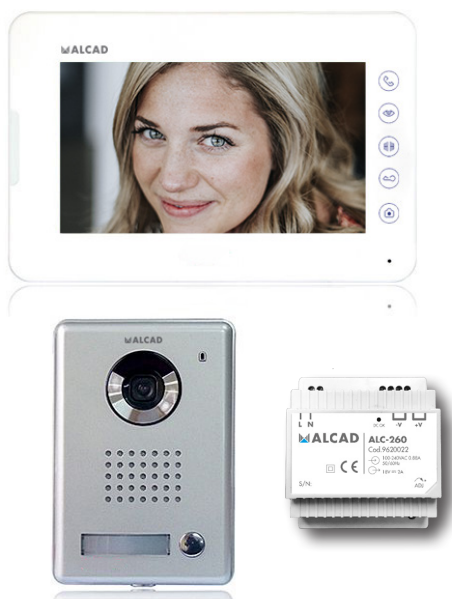

# ERLEA - SADA VIDEOVRÁTNÉHO KVS-31121

### Popis

2 vodičová sada videovrátného je určená pro instalace videovrátného v rodinných domech s 1 účastnickou jednotkou. Systém nabízí kontrolu vstupu do domu s maximálním pohodlím a bezpečností.

Identifikace příchozí návštěvy je umožněna pomocí barevné kamery s nočním přisvícením a možností hlasového komunikačního spojení s návštěvou. Funkce sepnutí umožní na videomonitoru aktivovat kameru a sledovat dění před vstupem do domu, i bez provedeného volání, a mít tak nad vstupním prostorem do domu plnou kontrolu.

### VSTUPNÍ PANEL

Parametry	
Barevná kamera	1/3"barevná CCD;1.5lux; Úhel 62~90°
Zapojení	2 vodiče (bez polarity)
Spotřeba	≤0.7W (v klidovém režimu) ; ≤6W (v činnosti)
Typ kabelu a vzdálenosti zapojení	0.25 mm <sup>2</sup> do vzdálenosti 100 metrů
Doba volání	90s
Doba hovoru	60s
Komunikace	Bez sluchátka
Elektrický zámek	Napájecí napětí: DC12V
	ODPOR ELEKTRICKÉHO ZÁMKU
Provozní teplota	-30 ~ +70°C
Montáž	nástěnná
Rozměry (šířka×výška×hloubka)	106.9mm × 157mm × 36.3mm

## VIDEOMONITOR

Parametry	
Napájení	Napájecí zdroj na lištu DIN, DC18V
Spotřeba	≤5W(v klidovém režimu) ; ≤15W(v činnosti)
Obrazovka	7" barevné LCD
Typ kabelu a vzdálenosti zapojení	Kabel ke vstupnímu panelu: 2 vodiče ( bez polarity; 0.25 mm <sup>2</sup> do vzdálenosti 100 metrů)
Doba volání	volání ze vstupního panelu: 90s
Doba hovoru	60s
Vyzváněcí melodie	9 melodií
Kapacita ukládání obrazů	automatické ukládání: 20 skupin (3 obrazy/skupina) manuální ukládání: 50 obrazů
Komunikace	Bez sluchátka
Provozní teplota	-10~+55°C
Montáž	nástěnná
Rozměry (šířka×výška×hloubka)	208mm × 138mm × 25mm